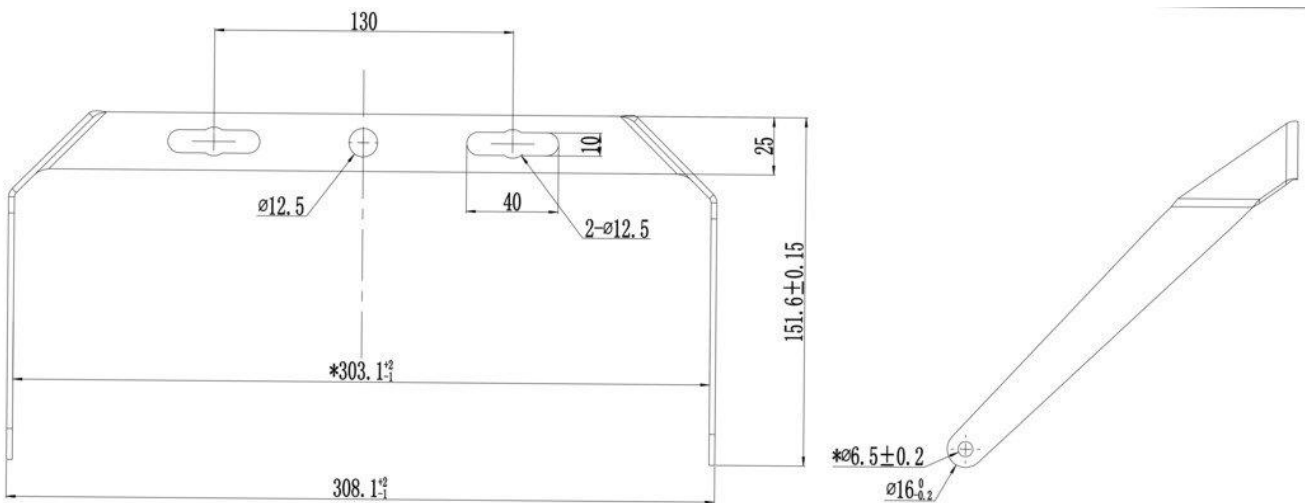

Body Colour	Dim (mm)	Mass (kg)
White	177(L) x 37(W) x 164(H)	0.63
Black	177(L) x 37(W) x 164(H)	0.63
White	217(L) x 40(W) x 200(H)	0.87
Black	217(L) x 40(W) x 200(H)	0.87
White	270(L) x 40(W) x 249(H)	1.35
Black	270(L) x 40(W) x 249(H)	1.35
White	330(L) x 43(W) x 325(H)	2.05
Black	330(L) x 43(W) x 325(H)	2.05

Dimensions

SE7171-30

SE7171-50

SE7171-100

Photometric Data

Unit: cd C0/C180 _____ C90/C270 _____

SE7171/15TC/WH at 3000K

SE7171/100TC/WH at 3000K