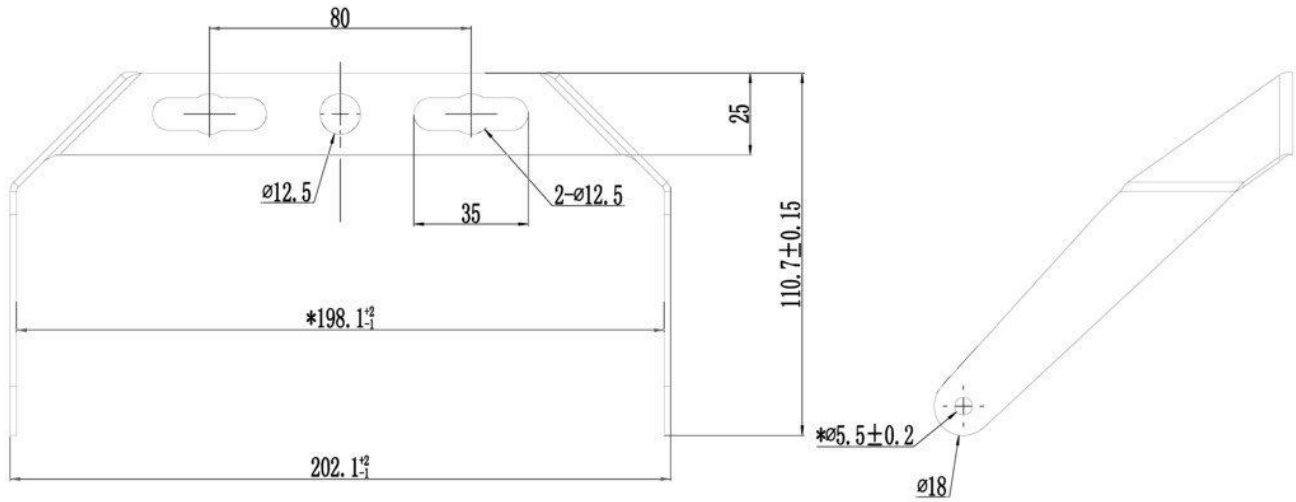

Technical Specification

Model No.	Input Voltage (V/AC)	Power (W)	Lumens (lm)	CCT (K)	CRI	Beam Angle (°)
SE7171/15TC/WH	240	15	1200/1425/1275	3000/4000/5700	80	100
SE7171/15TC/BK	240	15	1200/1425/1275	3000/4000/5700	80	100
SE7171/30TC/WH	240	30	2400/2850/2550	3000/4000/5700	80	100
SE7171/30TC/BK	240	30	2400/2850/2550	3000/4000/5700	80	100
SE7171/50TC/WH	240	50	4000/4750/4250	3000/4000/5700	80	100
SE7171/50TC/BK	240	50	4000/4750/4250	3000/4000/5700	80	100
SE7171/100TC/WH	240	100	8000/9500/8500	3000/4000/5700	80	100
SE7171/100TC/BK	240	100	8000/9500/8500	3000/4000/5700	80	100

Body Colour	Dim (mm)	Mass (kg)
White	177(L) x 37(W) x 164(H)	0.63
Black	177(L) x 37(W) x 164(H)	0.63
White	217(L) x 40(W) x 200(H)	0.87
Black	217(L) x 40(W) x 200(H)	0.87
White	270(L) x 40(W) x 249(H)	1.35
Black	270(L) x 40(W) x 249(H)	1.35
White	330(L) x 43(W) x 325(H)	2.05
Black	330(L) x 43(W) x 325(H)	2.05

Dimensions

SE7171-30

SE7171-50

SE7171-100

Photometric Data

Unit: cd C0/C180 _____ C90/C270 _____

SE7171/15TC/WH at 3000K

SE7171/100TC/WH at 3000K